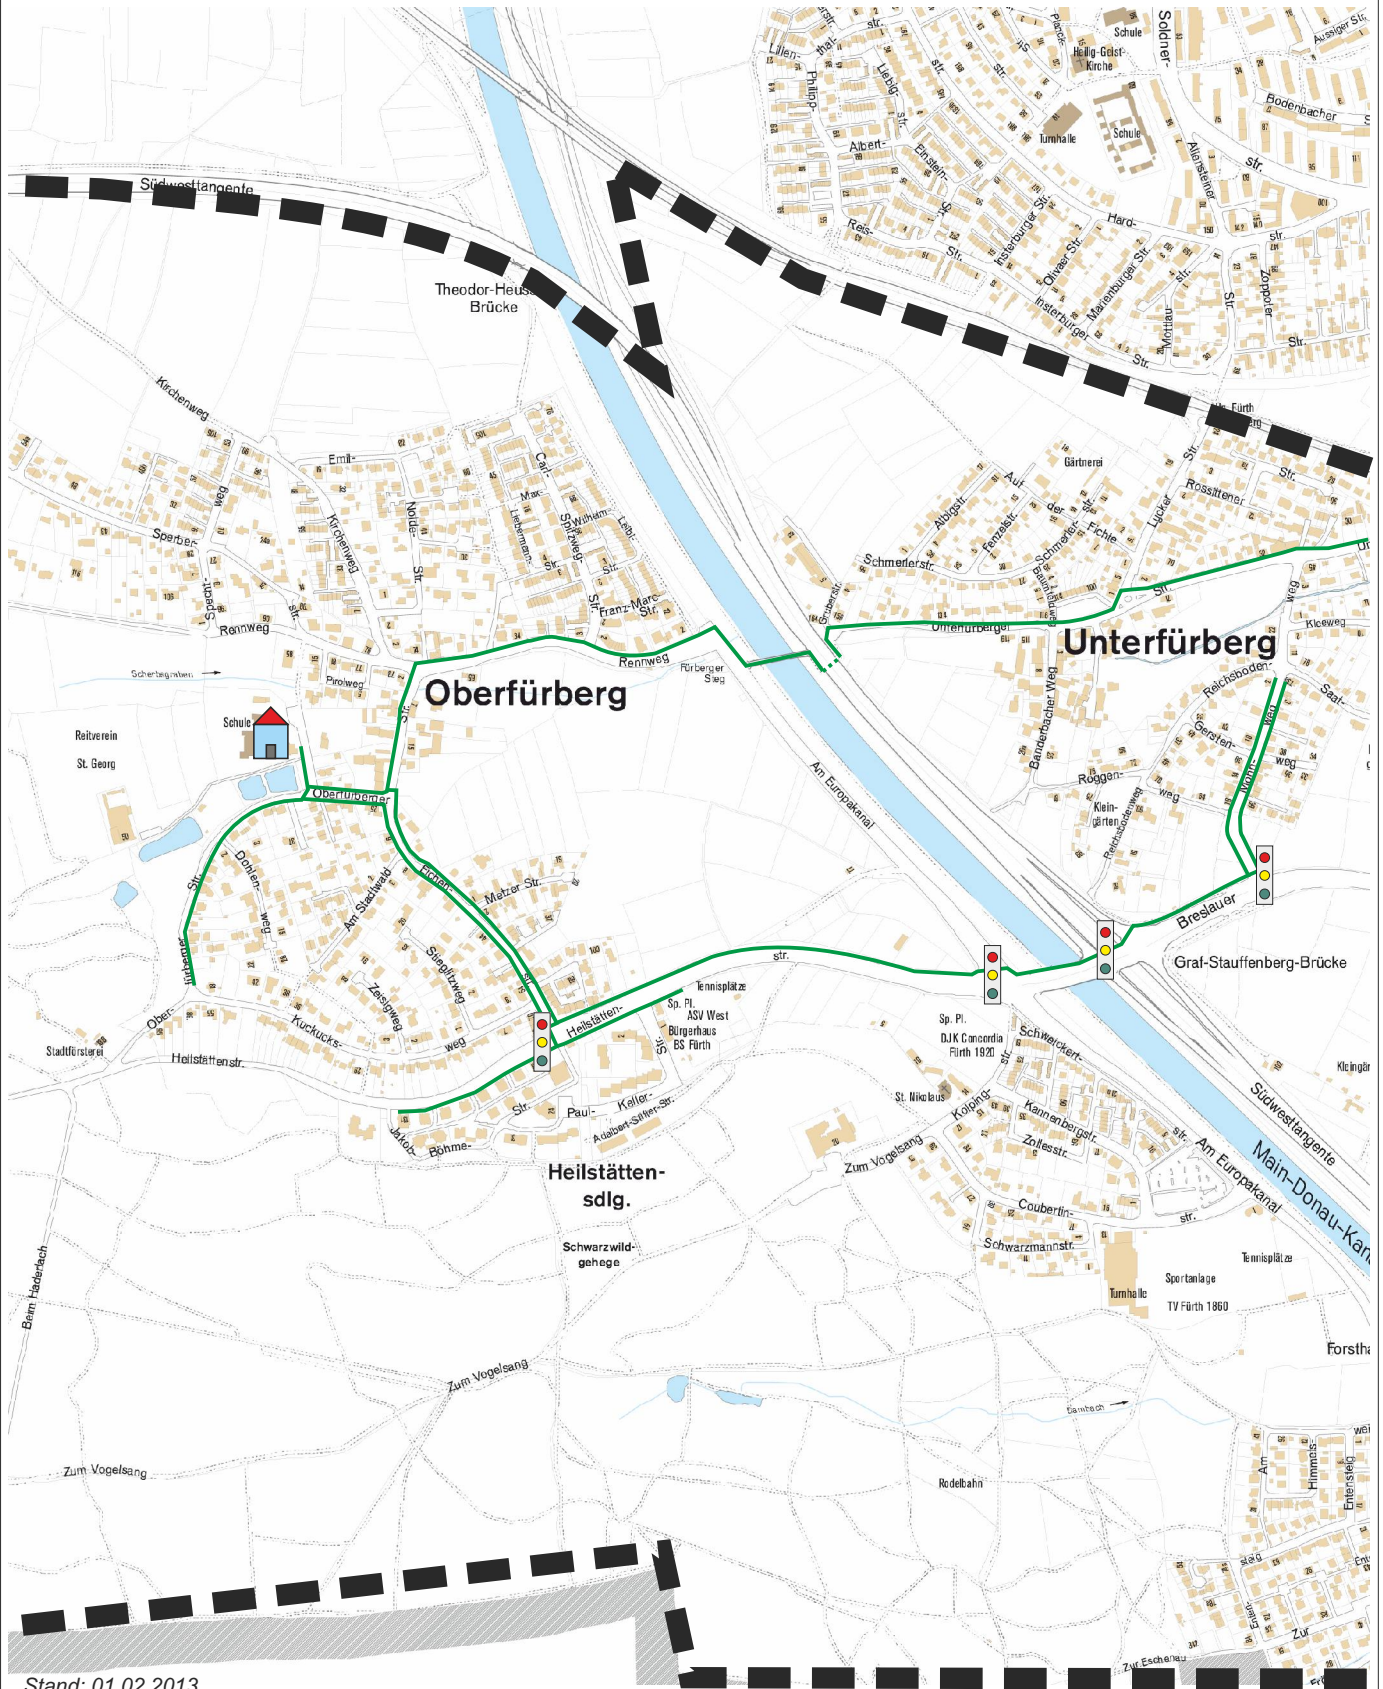

Schulwegplan

Grundschule Adalbert-Stifter-Straße

Straßenverkehrsamt Fürth
Kartengrundlage: Stadtkarte 1:5000

Stand: 01.02.2013

Legende:

Schulstandort

Empfohlener Schulweg

Verkehrshelfer

Gefahrenstelle!
Ein Überqueren der Straße
sollte vermieden werden.

Sprenkelgrenze

Fußgängerübergang mit
Lichtzeichenanlage

Fußgängerüberweg

Überqueren der Straße
sollte mit Eltern geübt werden.